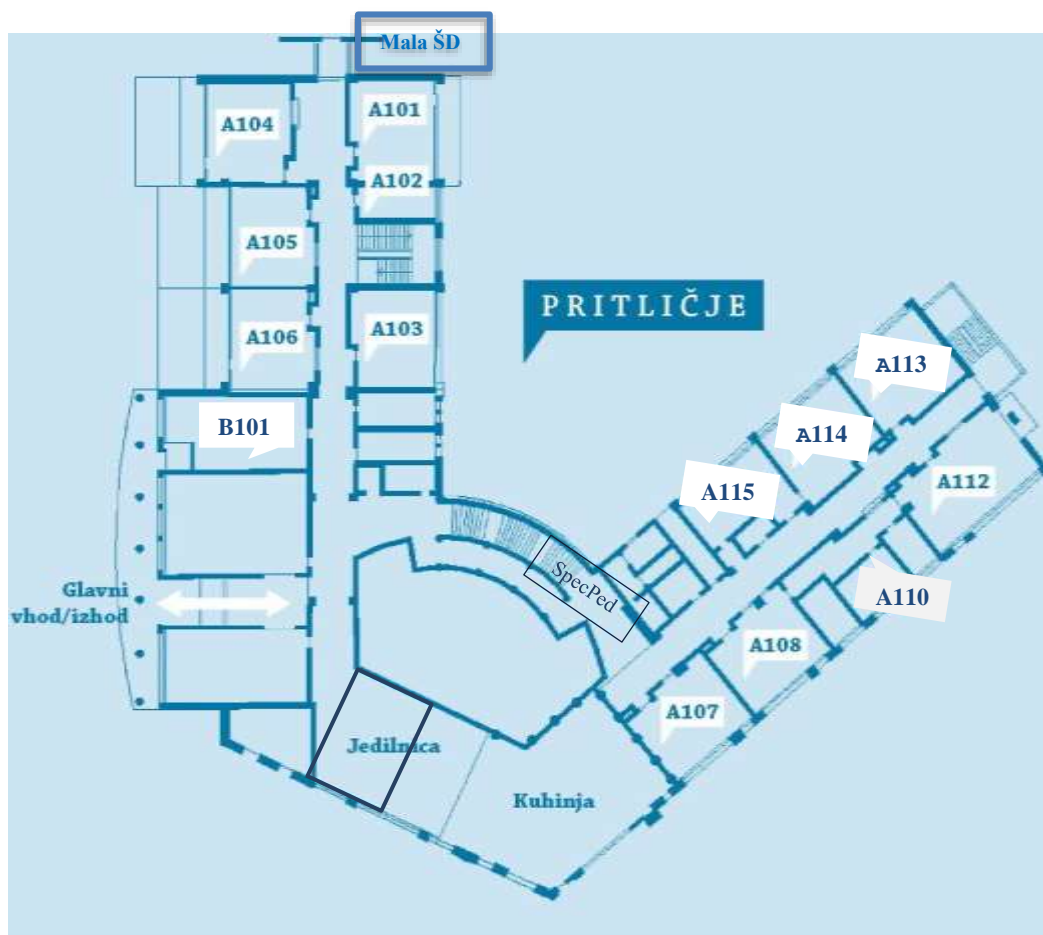

Tloris šole 2022-23, matični razredi, razredniki
 POUK POTEKA V **MATIČNIH UČILNICAH**, RAZEN
 SKUPINE/TIT/GOS/ŠPO/IZBIRNI

Pritličje:

A101	1. d	Brigita Robida, prof., Maja Tajnik, dipl. vzg.
A102	kabinet	1. razredov in OPB
A103	2. a	Alenka Grabner, prof.
A104	1. b	Hermina Ferme, prof., Lilijana Neuvirt, vzg.
A105	1. a	Mateja Čokelc, prof., Saša Kokol, dipl. vzg.
A106	1. c	Nina Lambizer, prof, _____
B101	2. b	Ana Dvornik, prof.
Jedilnica	2. c	Tasja Srotič, učit. razred. pouka
A107	9. d ZGO	Boris Plamberger, prof.
A108	TIT	
A110	kabinet	LUM, GUM, TIT
A112	LUM	9. c Metka Berk, prof.
A113	9. a GEO	Barbara Povše, prof.
A114	9. b GUM	Vesna Ernecl, prof.
A115	kabinet	ZGO, GEO
SpecPed	kabinet	mobilnih pedagoginj

1. nadstropje:

A201	4. b	Lilijana Ograjenšek, prof.
A202	kabinet 2. in 3. razredov	
A203	2. d	Polona Ramšak, prof.
A204	3. a	Anita Plamberger, prof.
A205	2. b	Polona Libnik, prof.
A206	3. b	mag. Mateja Modrej
exzbornicam	8. a	Špela Plavše, prof.
exzbornicav	8. d	Tomaž Repenšek, prof.
A207	8. c	MAT 1 Ana Velički, prof.
A208	8. b	MAT 2 Matejka Jeraj Meh, prof.
A209	kabinet MAT	
A210	5. c	Jožica Dobnik, prof.
A211	5. d	Darja Rotovnik, prof.
A212	5. a	Bojana Turnšek-Prah, učit. razred.pouka
A213	5. b	Zlatka Hudej, učit. razred. pouka
A214	4. a	SLJ 2 Miša Ovčjak, prof.
A215	4. d	SLJ 1 Marija Jakopič, prof.
A216	kabinet 4. in 5. razredov	
A217	Mala MAT	