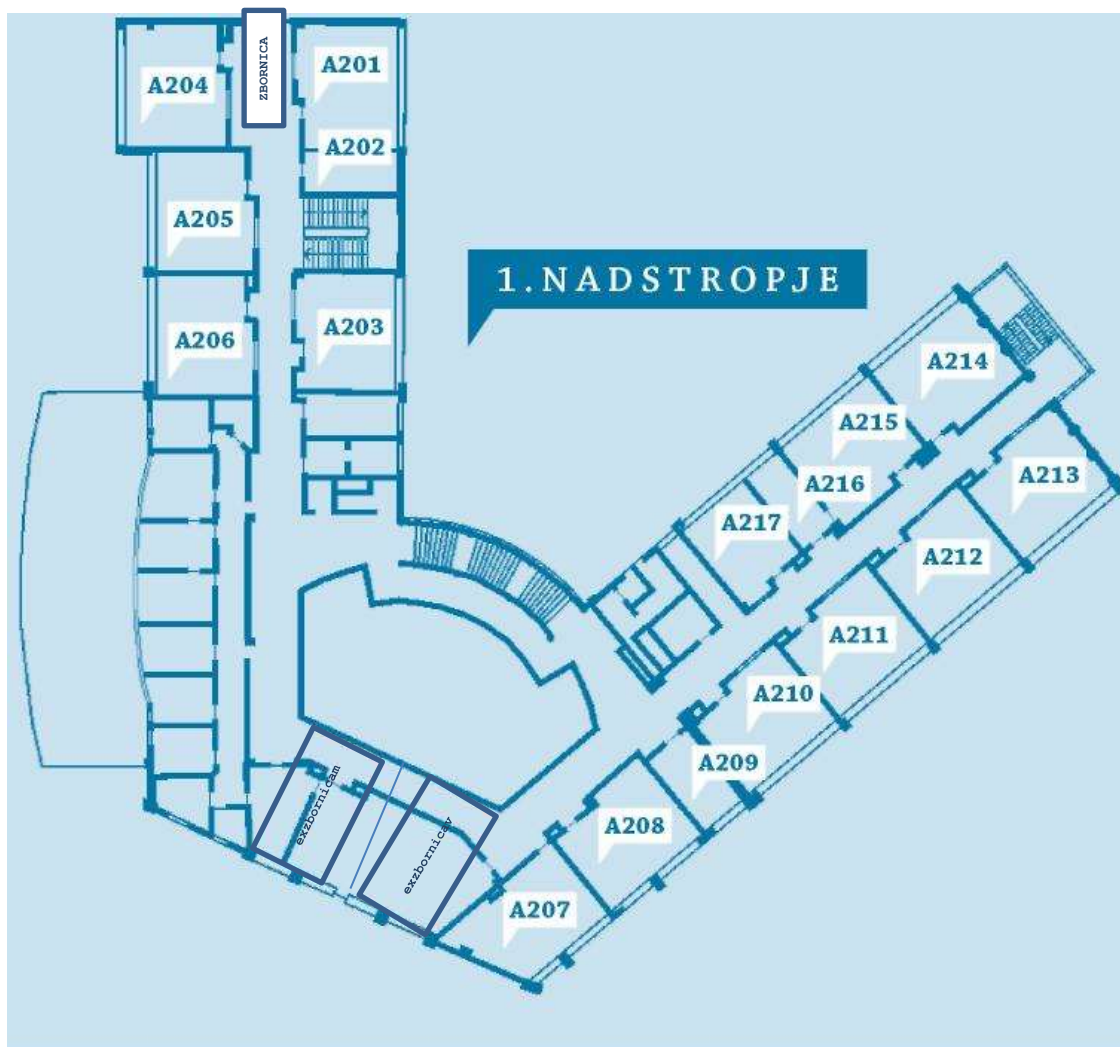

Tloris šole 2022-23, matični razredi, razredniki
 POUK POTEKA V **MATIČNIH UČILNICAH**, RAZEN
 SKUPINE/TIT/GOS/ŠPO/IZBIRNI

Pritličje:

A101	1. d	Brigita Robida, prof., Maja Tajnik, dipl. vzg.
A102	kabinet	1. razredov in OPB
A103	2. a	Alenka Grabner, prof.
A104	1. b	Hermina Ferme, prof., Lilijana Neuvirt, vzg.
A105	1. a	Mateja Čokelc, prof., Saša Kokol, dipl. vzg.
A106	1. c	Nina Lambizer, prof, _____
B101	2. b	Ana Dvornik, prof.
Jedilnica	2. c	Tasja Srotič, učit. razred. pouka
A107	9. d ZGO	Boris Plamberger, prof.
A108	TIT	
A110	kabinet	LUM, GUM, TIT
A112	LUM	9. c Metka Berk, prof.
A113	9. a GEO	Barbara Povše, prof.
A114	9. b GUM	Vesna Ernecl, prof.
A115	kabinet	ZGO, GEO
SpecPed	kabinet	mobilnih pedagoginj