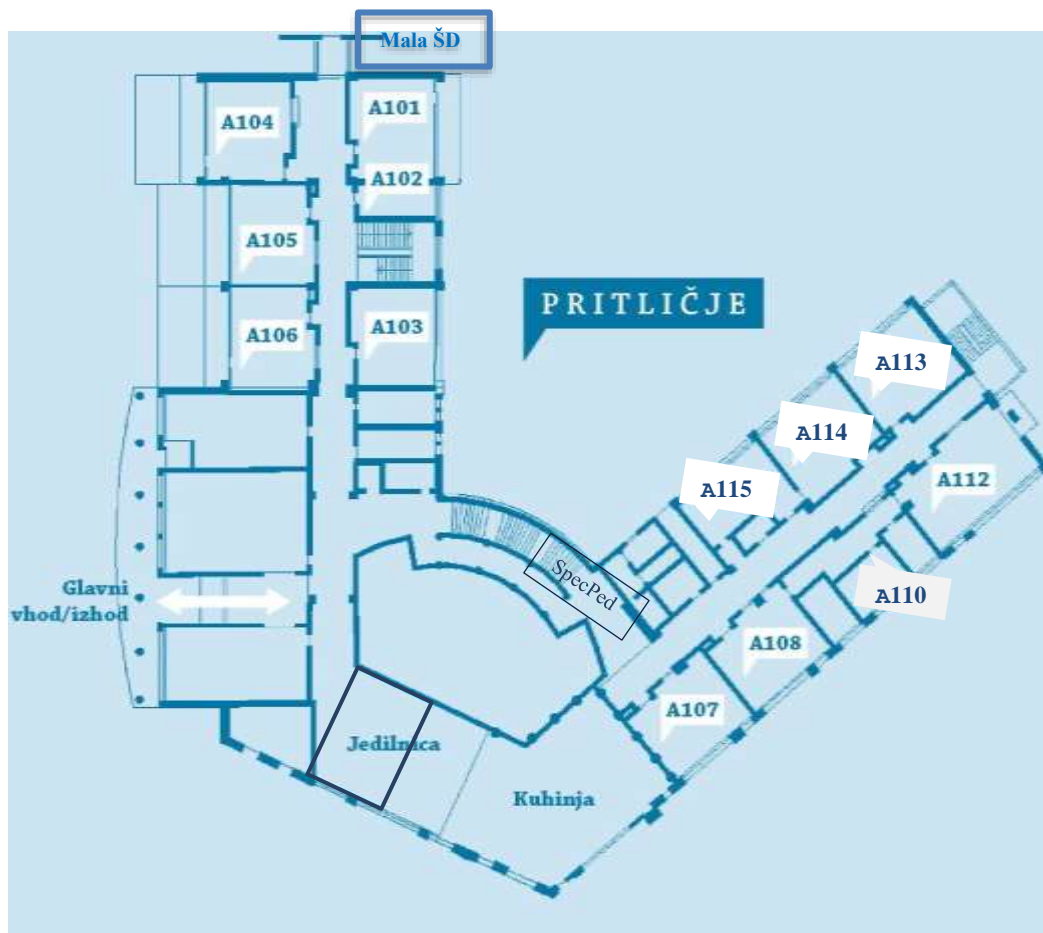

Tloris šole 2021-22, matični razredi, razredniki
 POUK POTEKA V **MATIČNIH UČILNICAH**, RAZEN
 SKUPINE/TIT/GOS/ŠPO/IZBIRNI

Pritličje:

A101	1. d	Brigita Robida, prof., Maja Tajnik, dipl. vzg.
A102	kabinet	1. razredov in OPB
A103	2. a	Alenka Grabner, prof.
A104	1. a	Hermina Ferme, prof., Lilijana Neuvirt, vzg.
A105	1. b	Mateja Čokelc, prof., Saša Kokol, dipl. vzg.
A106	1. c	Nina Lambizer, prof., Saša Kokol, dipl. vzg.
Jedilnica	2. c	Tasja Srotič, učit. razred. pouka
A107	6. a ZGO	Tanja Ferk, prof.
A108	TIT	
A110	kabinet	LUM, GUM, TIT
A112	6. b LUM	Barbara Zupan, prof.
A113	6. c GEO	Marko Novak, prof.
A114	6. d GUM	Anka Balant, prof.
A115	kabinet	ZGO, GEO
SpecPed	kabinet	mobilnih pedagoginj

2. nadstropje:

A301 8. a Barbara Povše, prof.

A302 kabinet SLJ

A303 7. a Sonja Bric, prof.

Mala SLJ

A304 8. b Vesna Ernecl, prof.

A305 8. c **KEM** Metka Berk, prof.

A306 kabinet naravoslovja KEM