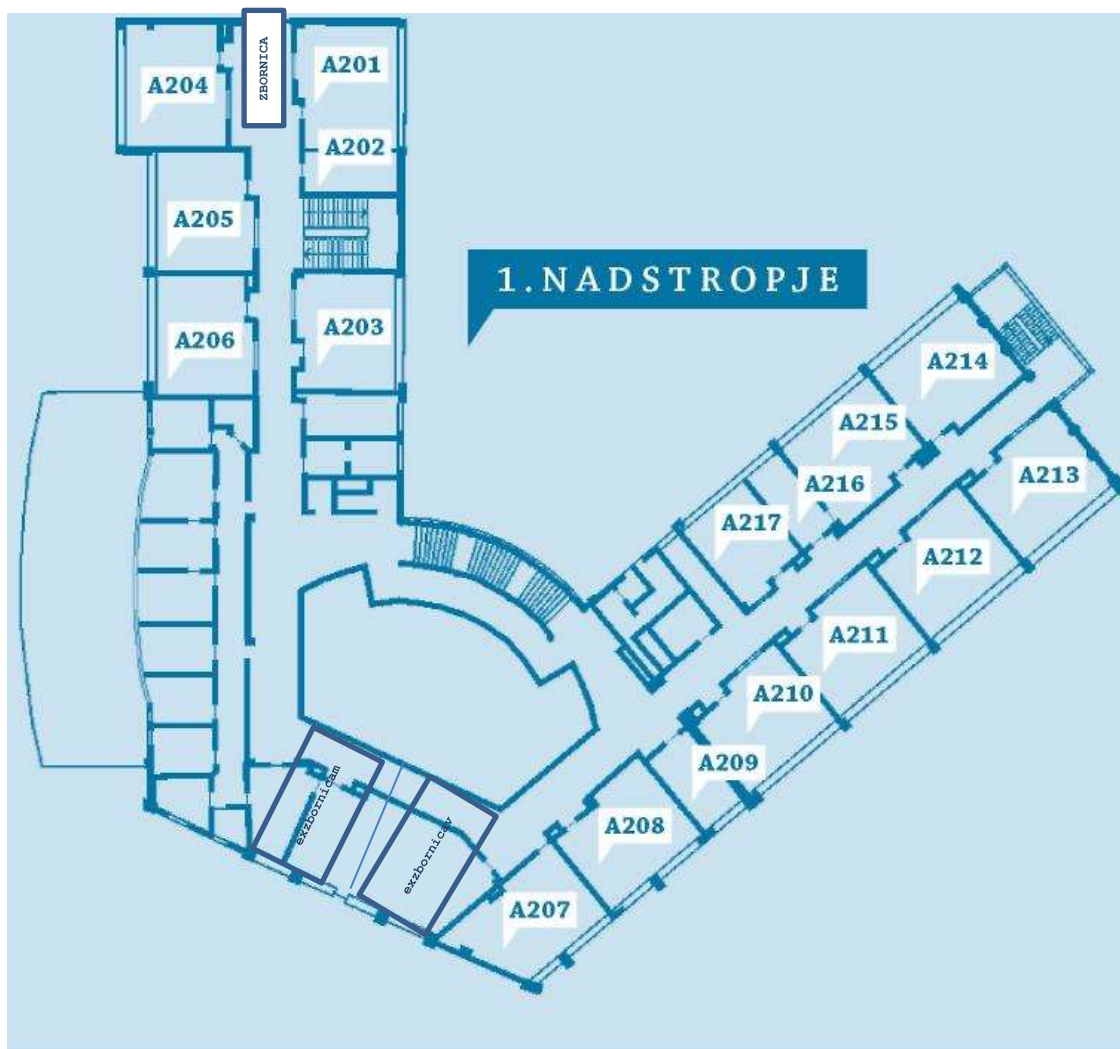

Tloris šole 2021-22, matični razredi, razredniki
 POUK POTEKA V **MATIČNIH UČILNICAH**, RAZEN
 SKUPINE/TIT/GOS/ŠPO/IZBIRNI

Pritličje:

A101	1. d	Brigita Robida, prof., Maja Tajnik, dipl. vzg.
A102	kabinet	1. razredov in OPB
A103	2. a	Alenka Grabner, prof.
A104	1. a	Hermina Ferme, prof., Lilijana Neuvirt, vzg.
A105	1. b	Mateja Čokelc, prof., Saša Kokol, dipl. vzg.
A106	1. c	Nina Lambizer, prof., Saša Kokol, dipl. vzg.
Jedilnica	2. c	Tasja Srotič, učit. razred. pouka
A107	6. a ZGO	Tanja Ferk, prof.
A108	TIT	
A110	kabinet	LUM, GUM, TIT
A112	6. b LUM	Barbara Zupan, prof.
A113	6. c GEO	Marko Novak, prof.
A114	6. d GUM	Anka Balant, prof.
A115	kabinet	ZGO, GEO
SpecPed	kabinet	mobilnih pedagoginj

2. nadstropje:

A301 8. a Barbara Povše, prof.

A302 kabinet SLJ

A303 7. a Sonja Bric, prof.

Mala SLJ

A304 8. b Vesna Ernecl, prof.

A305 8. c **KEM** Metka Berk, prof.

A306 kabinet naravoslovja KEM

/	večnamenski prostor - splošna	2. t/3. t računalniška	podstrešje
VRTEC	1. t	4. t	1. nadstropje
		zbornica POŠ	
VRTEC			pritličje
prehod v ŠD POŠ Topolšica			
/	SpecPed	kuhinja	klet