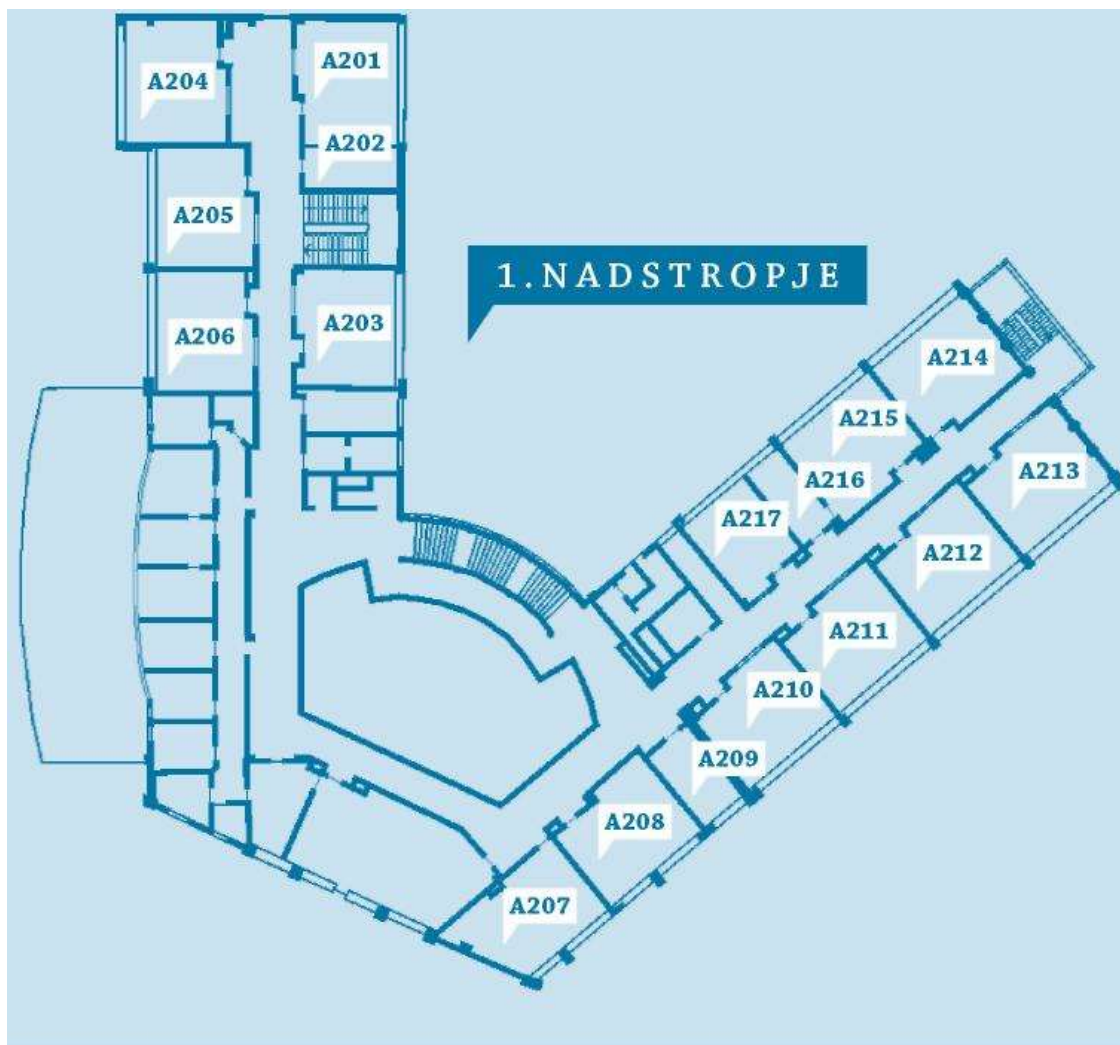

Tloris šole 1. 6. 2020, razredi

Pritličje:

A101	1. a	Brigita Robida, prof., Maja Tajnik, dipl. vzg.
A102	kabinet 1. razredov in OPB	
A103	2. b	Alenka Grabner, prof.
A104	1. b	Hermina Ferme, prof., Tasja Srotič, učit. rp.
A105	1. d	Mateja Čokelc, prof., Saša Kokol, dipl. vzg.
A106	1. c	Mojca Potočnik, prof.
A107	ZGO	9. a (1. PO, TO 9/1)
A108	TIT	(1. PO, TO 9/2)
A110	kabinet LUM, GUM, TIT	
A112	LUM	9. c (1. PO, TO 9/3)
A113	GEO	9. b (1. PO, TO 9/4)
A114	GUM	(1. PO, TO 9/5)
A115	kabinet ZGO, GEO	