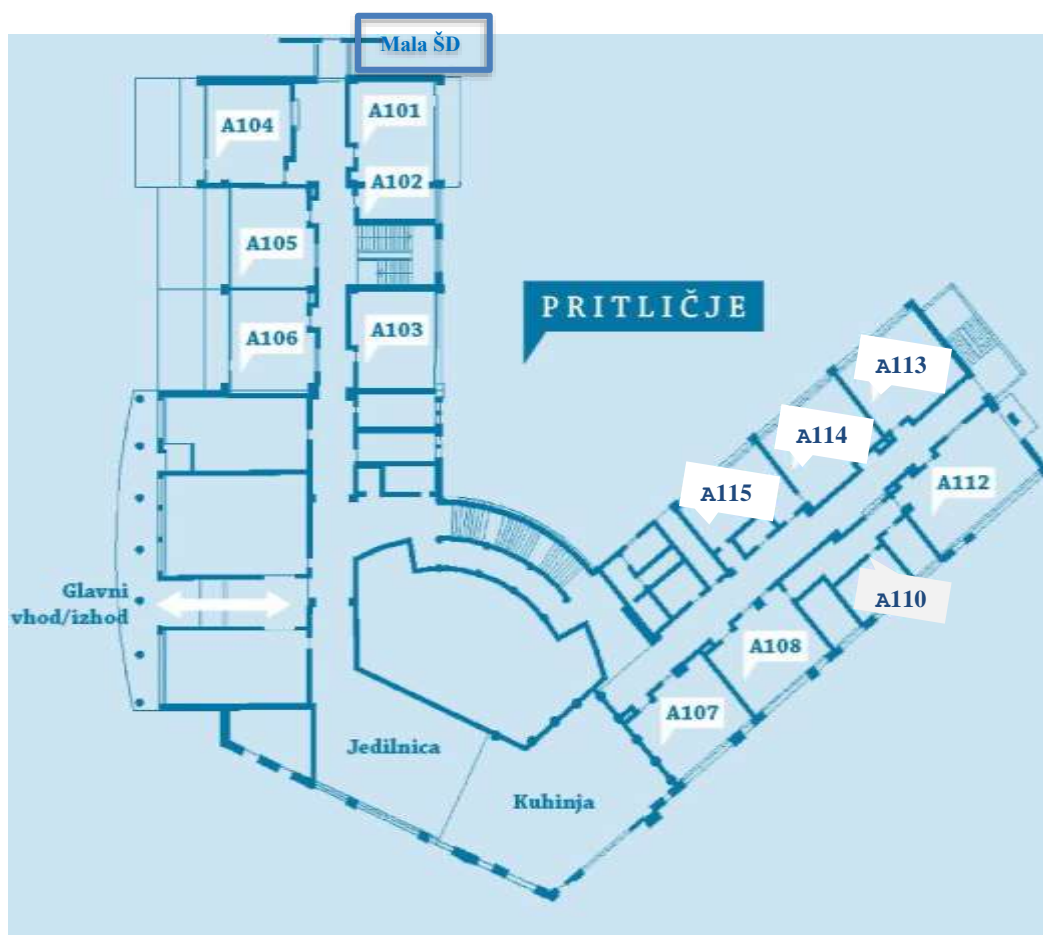

Tloris šole 1. 6. 2020, razredi

Pritličje:

A101	1. a	Brigita Robida, prof., Maja Tajnik, dipl. vzg.
A102	kabinet 1. razredov in OPB	
A103	2. b	Alenka Grabner, prof.
A104	1. b	Hermina Ferme, prof., Tasja Srotič, učit. rp.
A105	1. d	Mateja Čokelc, prof., Saša Kokol, dipl. vzg.
A106	1. c	Mojca Potočnik, prof.
A107	ZGO	9. a (1. PO, TO 9/1)
A108	TIT	(1. PO, TO 9/2)
A110	kabinet LUM, GUM, TIT	
A112	LUM	9. c (1. PO, TO 9/3)
A113	GEO	9. b (1. PO, TO 9/4)
A114	GUM	(1. PO, TO 9/5)
A115	kabinet ZGO, GEO	

1. nadstropje:

A201	2. c	Polona Libnik, prof.
A202	kabinet 2. in 3. razredov	
A203	2. a	Polona Ramšak, prof.
A204	3. c	Anita Plamberger, prof.
A205	3. b	Lilijana Ograjenšek, prof.
A206	3. a	mag. Mateja Modrej
A207	MAT 1	6. d
A208	MAT 2	6. c
A209	kabinet MAT	
A210	5. d	Jožica Dobnik, prof.
A211	5. a	Darinka Kurnik, učit. razred. pouka
A212	5. c	Bojana Turnšek-Prah, učit. razred.pouka
A213	5. b	Zlatka Hudej, učit. razred. pouka
A214	SLJ 2	6. a
A215	SLJ 1	6. b
A216	kabinet SLJ	
A217	Mala MAT	Špela Lipovšek, prof. 4. d !!!